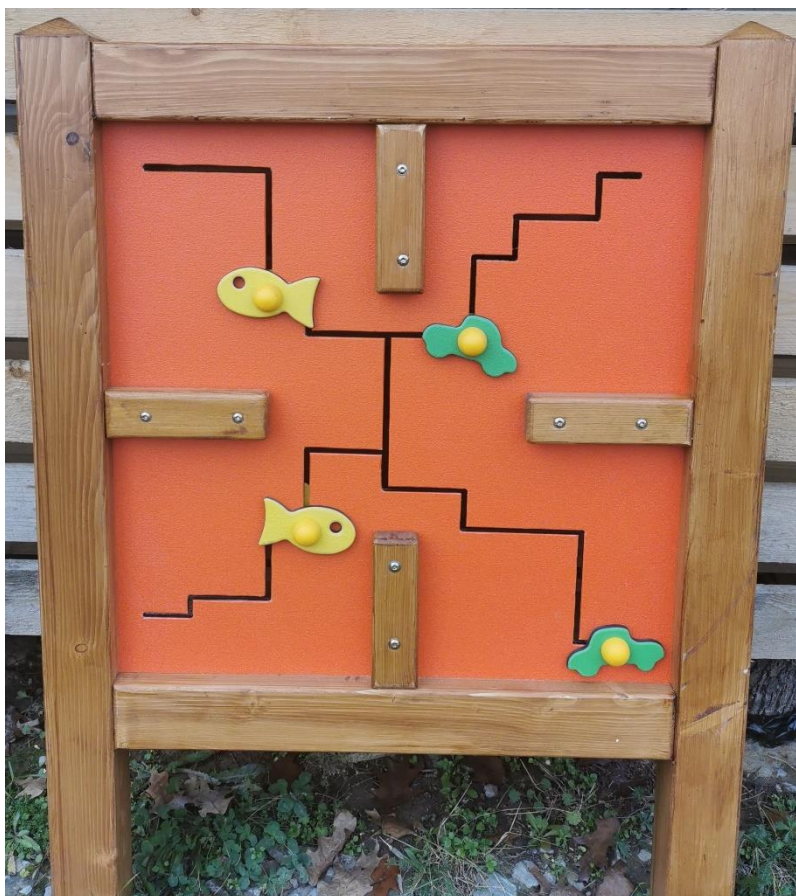

BIOHÁRS

„A gyermeki mosoly szebbé teszi a világot!”

Megnevezés: Vonalvezető játék Cikkszám: 942-000 Ajánlott korosztály: 1-14 év

**Mozgáskorlátozottak számára is megközelíthető!**

**Eszköz mérete:** 90 cm x 9 cm (H x SZ)

**Területigény:** 2,09 m x 2,9 m = 6,06 m<sup>2</sup>

Ennél az eszköznél 6,06 m<sup>2</sup> (füves) szabadterület megtartása szükséges. Ezen területen belül nem lehet semmilyen tárgy vagy növényzet.

Eszközeink az MSZ EN szabvány követelményeknek megfelelnek és tanúsítvánnyal rendelkeznek.