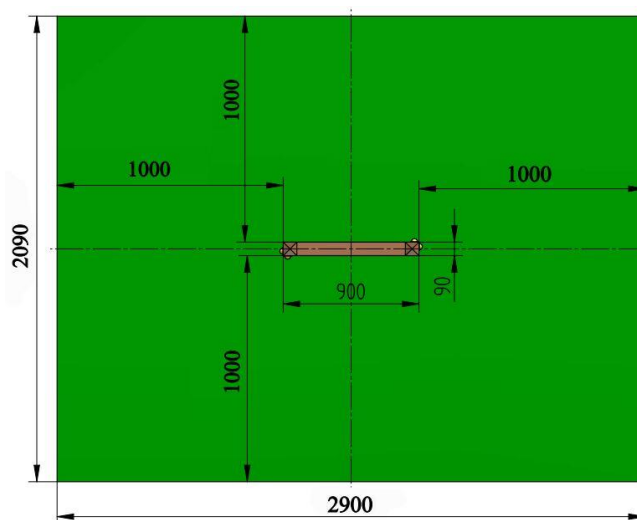

BIOHÁRS

„A gyermeki mosoly szebbé teszi a világot!”

Megnevezés: Vonalvezető játék Cikkszám: 942-000 Ajánlott korosztály: 1-14 év

**Mozgáskorlátozottak számára is megközelíthető!**

**Eszköz mérete:** 90 cm x 9 cm (H x SZ)

**Területigény:** 2,09 m x 2,9 m = 6,06 m<sup>2</sup>

Ennél az eszköznél 6,06 m<sup>2</sup> (füves) szabadterület megtartása szükséges. Ezen területen belül nem lehet semmilyen tárgy vagy növényzet.

Eszközeink az MSZ EN szabvány követelményeknek megfelelnek és tanúsítvánnyal rendelkeznek.