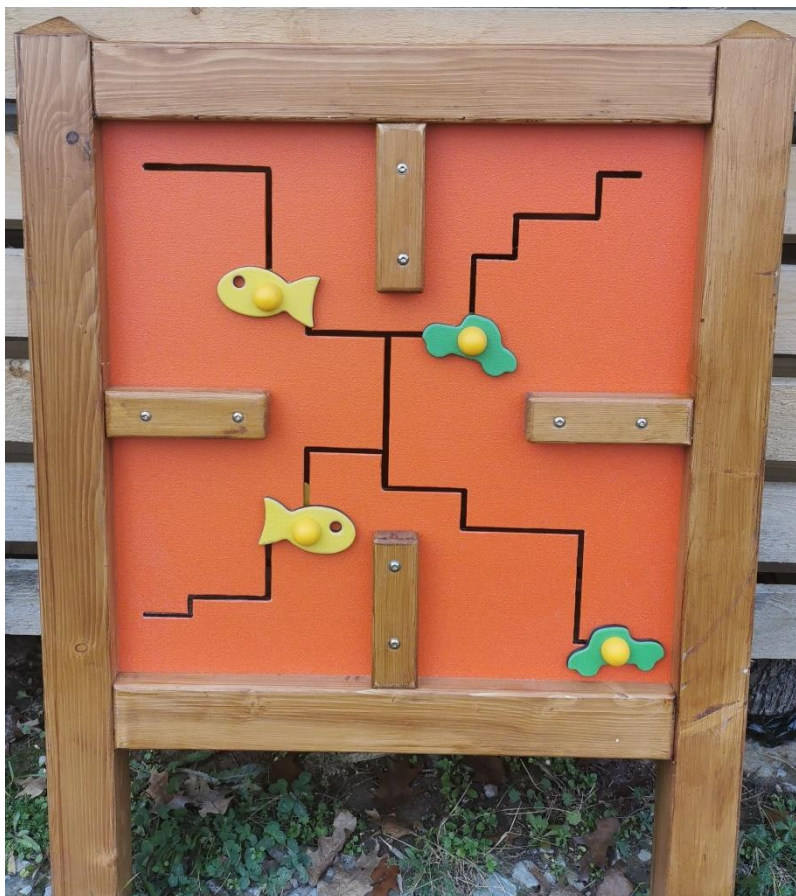

BIOHÁRS

„A gyermeki mosoly szebbé teszi a világot!”

Megnevezés: Vonalvezető játék (fa) Cikkszám: 942-000 Ajánlott korosztály: 1-14 év

Mozgáskorlátozottak számára is megközelíthető!

Eszköz mérete: 90 cm x 9 cm (H x SZ)

Területigény: 2,09 m x 2,9 m = 6,06 m²

Ennél az eszköznél 6,06 m² (füves) szabadterület megtartása szükséges. Ezen területen belül nem lehet semmilyen tárgy vagy növényzet.

Eszközeink az MSZ EN szabvány követelményeknek megfelelnek és tanúsítvánnyal rendelkeznek.