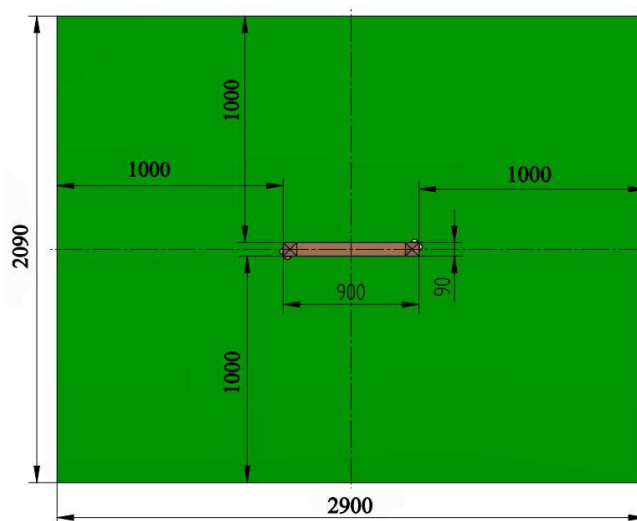

BIOHÁRS

„A gyermeki mosoly szebbé teszi a világot!”

Megnevezés: Vonalvezető játék (fa) Cikkszám: 942-000 Ajánlott korosztály: 1-14 év

Mozgáskorlátozottak számára is megközelíthető!

Eszköz mérete: 90 cm x 9 cm (H x SZ)

Területigény: 2,09 m x 2,9 m = 6,06 m²

Ennél az eszköznél 6,06 m² (füves) szabadterület megtartása szükséges. Ezen területen belül nem lehet semmilyen tárgy vagy növényzet.

Eszközeink az MSZ EN szabvány követelményeknek megfelelnek és tanúsítvánnyal rendelkeznek.