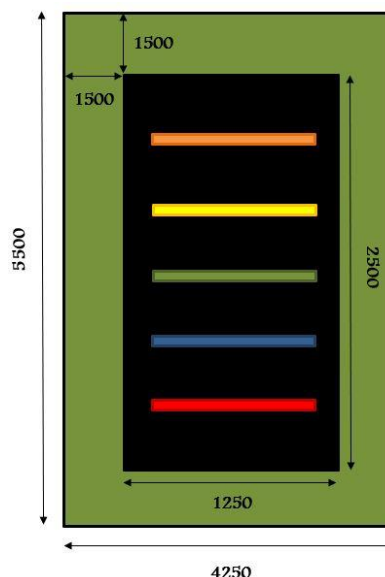

A **bruttó ár** a termék árát és a megnevezett tartozékokat tartalmazza. **Teljes körű szolgáltatást vállalunk** így a szállítás, a telepítés és az ütéscsillapítás költségeit árajánlatban legyen kedves kérni tőlünk!

További információért: Olvassa el rövid, lényegre törő Szolgáltatás ismertetőnket, melyet a weboldalunkon megtalál! Keressen minket bizalommal az alábbi elérhetőségeken! Számíthat jó hozzáállásunkra! ☺

„Mert a gyermeki mosoly szebbé teszi a világot!”