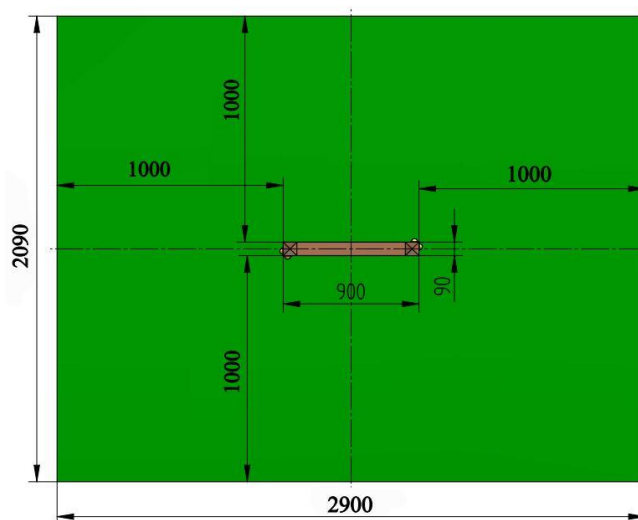

BIOHÁRS

„A gyermeki mosoly szebbé teszi a világot!”

Megnevezés: Rajztábla Cikkszám: 941-000 Ajánlott korosztály: 1-14 év

Mozgáskorlátozottak számára is megközelíthető!

Eszköz mérete: 90 cm x 9 cm (H x SZ)

Területigény: 2,09 m x 2,9 m = 6,06 m²

Ennél az eszköznél 6,06 m² (füves) szabadterület megtartása szükséges. Ezen területen belül nem lehet semmilyen tárgy vagy növényzet.

Eszközeink az MSZ EN szabvány követelményeknek megfelelnek és tanúsítvánnyal rendelkeznek.