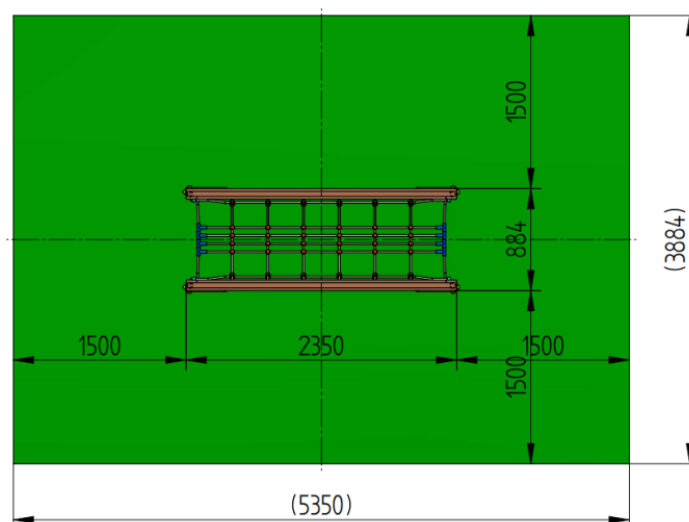

Eszköz mérete: 235 cm x 88,4 cm (H x SZ)

Területigény: 5,35 m x 3,88 m = 20,76 m²

Ennél az eszköznél 20,76 m² (füves) szabadterület megtartása szükséges. Ezen területen belül nem lehet semmilyen tárgy vagy növényzet.

Eszközeink az MSZ EN szabvány követelményeknek megfelelnek és tanúsítvánnyal rendelkeznek.