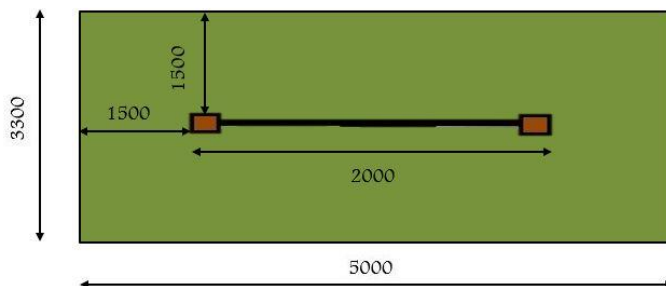

A **bruttó ár** a termék árát és a megnevezett tartozékokat tartalmazza. **Teljes körű szolgáltatást vállalunk** így a szállítás, a telepítés és az ütéscsillapítás költségeit árajánlatban legyen kedves kérni tőlünk!

További információért: Olvassa el rövid, lényegre törő Szolgáltatás ismertetőnket, melyet a weboldalunkon megtalál! Keressen minket bizalommal az alábbi elérhetőségeken! Számíthat jó hozzáállásunkra! ☺

„Mert a gyermeki mosoly szebbé teszi a világot!”