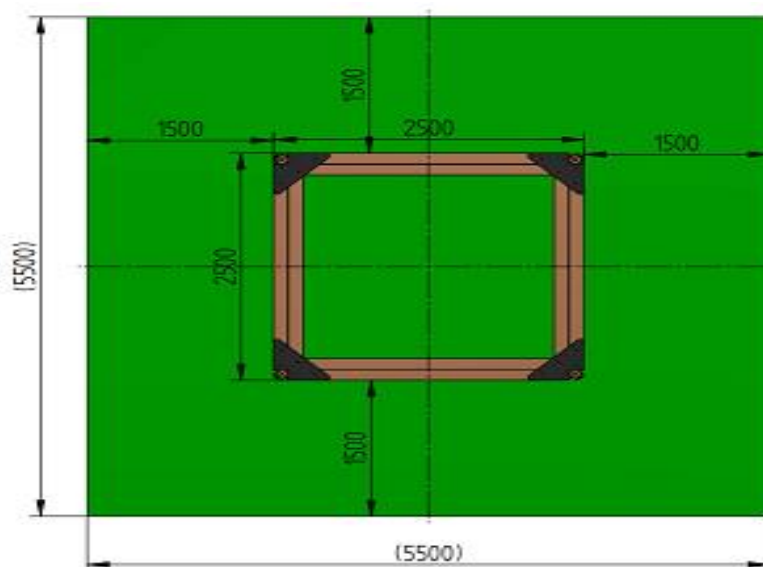

BIOHÁRS

„A gyermeki mosoly szebbé teszi a világot!”

Megnevezés: Homokozó 250 cm x 250 cm Cikkszám: 902-000

Ajánlott korosztály: 2-10 év

**Eszköz mérete:**

250 cm x 250 cm x 35 cm (H x SZ x M)

**Területigény:** 5,5 m x 5,5 m = 30,25 m<sup>2</sup>

Ennél az eszköznél 30,25 m<sup>2</sup> (füves) szabadterület megtartása szükséges.

Ezen területen belül nem lehet semmilyen tárgy vagy növényzet.

Eszközeink az MSZ EN szabvány követelményeknek megfelelnek és tanúsítvánnyal rendelkeznek.