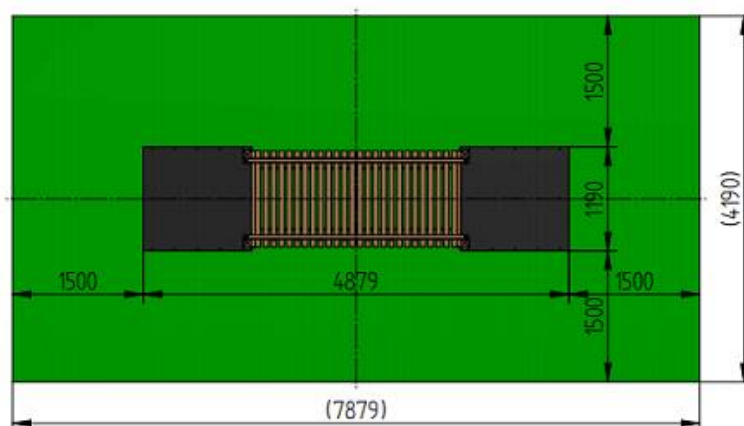

A **bruttó ár** a termék árát és a megnevezett tartozékokat tartalmazza. **Teljes körű szolgáltatást vállalunk** így a szállítás, a telepítés és az ütéscsillapítás költségeit árajánlatban legyen kedves kérni tőlünk!

További információért: Olvassa el rövid, lényegre törő Szolgáltatás ismertetőnket, melyet a weboldalunkon megtalál! Keressen minket bizalommal az alábbi elérhetőségeken! Számíthat jó hozzáállásunkra! ☺

„Mert a gyermeki mosoly szebbé teszi a világot!”