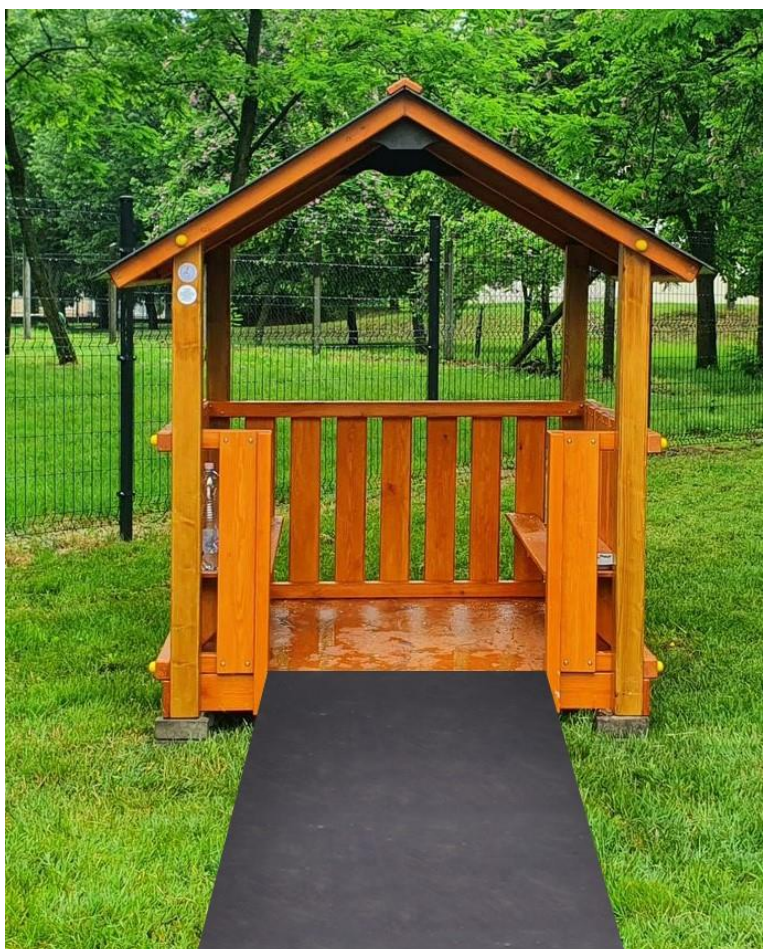

BIOHARS

„A gyermeki mosoly szebbé teszi a világot!”

Megnevezés: Babaház rámpával Cikkszám: 432-000 Ajánlott korosztály: 1-14 év

Mozgáskorlátozottak számára is megközelíthető!

Eszköz mérete: 157 cm x 148 cm (H x SZ)

Területigény: 4,5 m x 4,5 m = 20,25 m²

Ennél az eszköznél 20,25 m² (füves) szabadterület megtartása szükséges. Ezen területen belül nem lehet semmilyen tárgy vagy növényzet.

Eszközeink az MSZ EN szabvány követelményeknek megfelelnek és tanúsítvánnyal rendelkeznek.