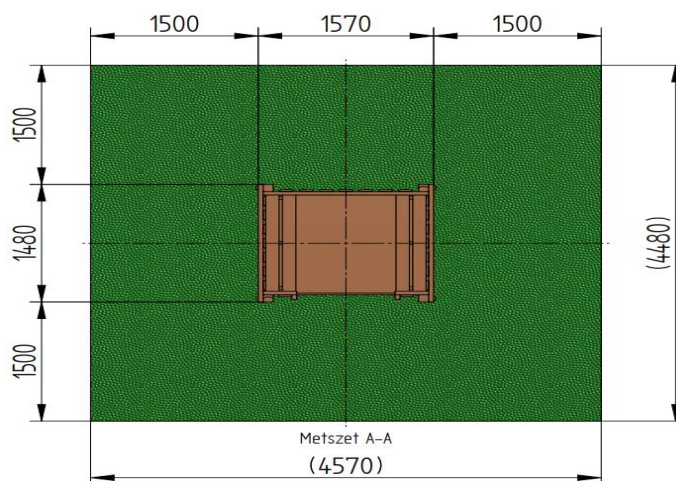

BIOHARS

„A gyermeki mosoly szebbé teszi a világot!”

Megnevezés: Babaház rámpával Cikkszám: 432-000 Ajánlott korosztály: 1-14 év

Mozgáskorlátozottak számára is megközelíthető!

Eszköz mérete: 157 cm x 148 cm (H x SZ)

Területigény: 4,5 m x 4,5 m = 20,25 m²

Ennél az eszköznél 20,25 m² (füves) szabadterület megtartása szükséges. Ezen területen belül nem lehet semmilyen tárgy vagy növényzet.

Eszközeink az MSZ EN szabvány követelményeknek megfelelnek és tanúsítvánnyal rendelkeznek.