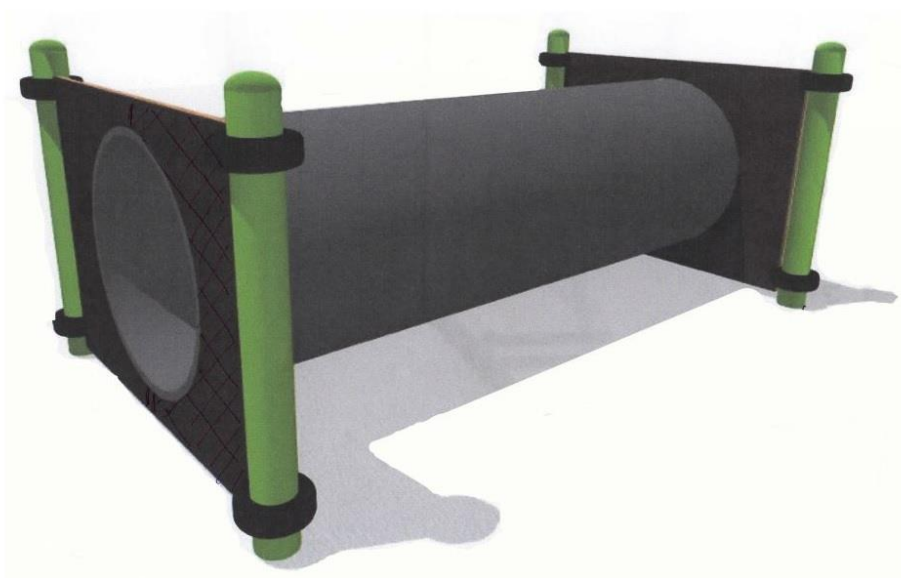

BIOHÁRS

„A gyermeki mosoly szebbé teszi a világot!”

Megnevezés: Alagút Cikkszám: KF002

Eszköz mérete: 200 cm x 80 cm x 80 cm (H x SZ x M)

A KF002 Alagút magas műszaki tartalommal rendelkező kutyafuttató eszköz.

Kutyafuttatók egyik kedvelt eleme, mely kialakításának köszönhetően minden méretű kutya számára izgalmas lehet.

Az alagút enyvezett lemezből, ipari műanyagból és porszórt szénacélból készült, ezeknek köszönhetően az eszköz jól ellenáll az időjárásnak és a használatból eredő sérüléseknek. Változatos tevékenységet nyújt a kutyák számára: átugorhatnak fölötte, keresztül futhatnak rajta, megpihenhetnek benne.

Átmérője elég nagy ahhoz, hogy a legtöbb kutyafuttatót használó kutya kényelmesen elférjen benne.

Telepítés: a négy tartóoszlopot függőlegesen 60 cm mélyen be kell betonozni a földbe.

Eszközeink az MSZ EN szabvány követelményeknek megfelelnek.